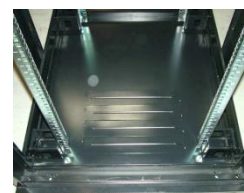

Fiche produit: BAIE DE BRASSAGE – CHARGE ADMISSIBLE 400 Kg

Fiche produit: BAIE DE BRASSAGE – CHARGE ADMISSIBLE 400 Kg

Porte aisément dégonflable pour inversion du sens d'ouverture

Serrures sur porte Avant et Arrière

Repères de mise à la terre

4 roulettes fournies

4 vérins fournis

4 montants verticaux sérigraphiés

CARACTERISTIQUES

- Coloris disponible: Noir RAL 9004
- Charge maximum supportée : 400 kg
- Profondeur : 600 ou 800 mm
- Largeur: 600 ou 800 mm
- Hauteur : 21, 27, 31,36 et 42U
- Degré de protection : IP 20
- Porte avant en verre Sécurité, porte arrière métal plein

MATIERES

- Montants extérieurs : Tôle 1,5mm
- Porte avant : Tôle acier 1,2mm + verre Sécurité fumé
- Châssis et 4 montants 19" : Acier laminé à froid 1mm
- Profilés d'habillage : Tôle acier 1,2mm
- Panneaux latéraux et porte arrière pleins

AVANTAGES

- Montage rapide (version KIT)
- Passe câbles à balais haut et bas
- Inversion du sens d'ouverture
- Sécurisation du contenu par serrures sur panneaux latéraux (en option)
- Passe câbles verticaux sur version largeur 800 mm
- 4 roulettes, 4 vérins et visserie fournis