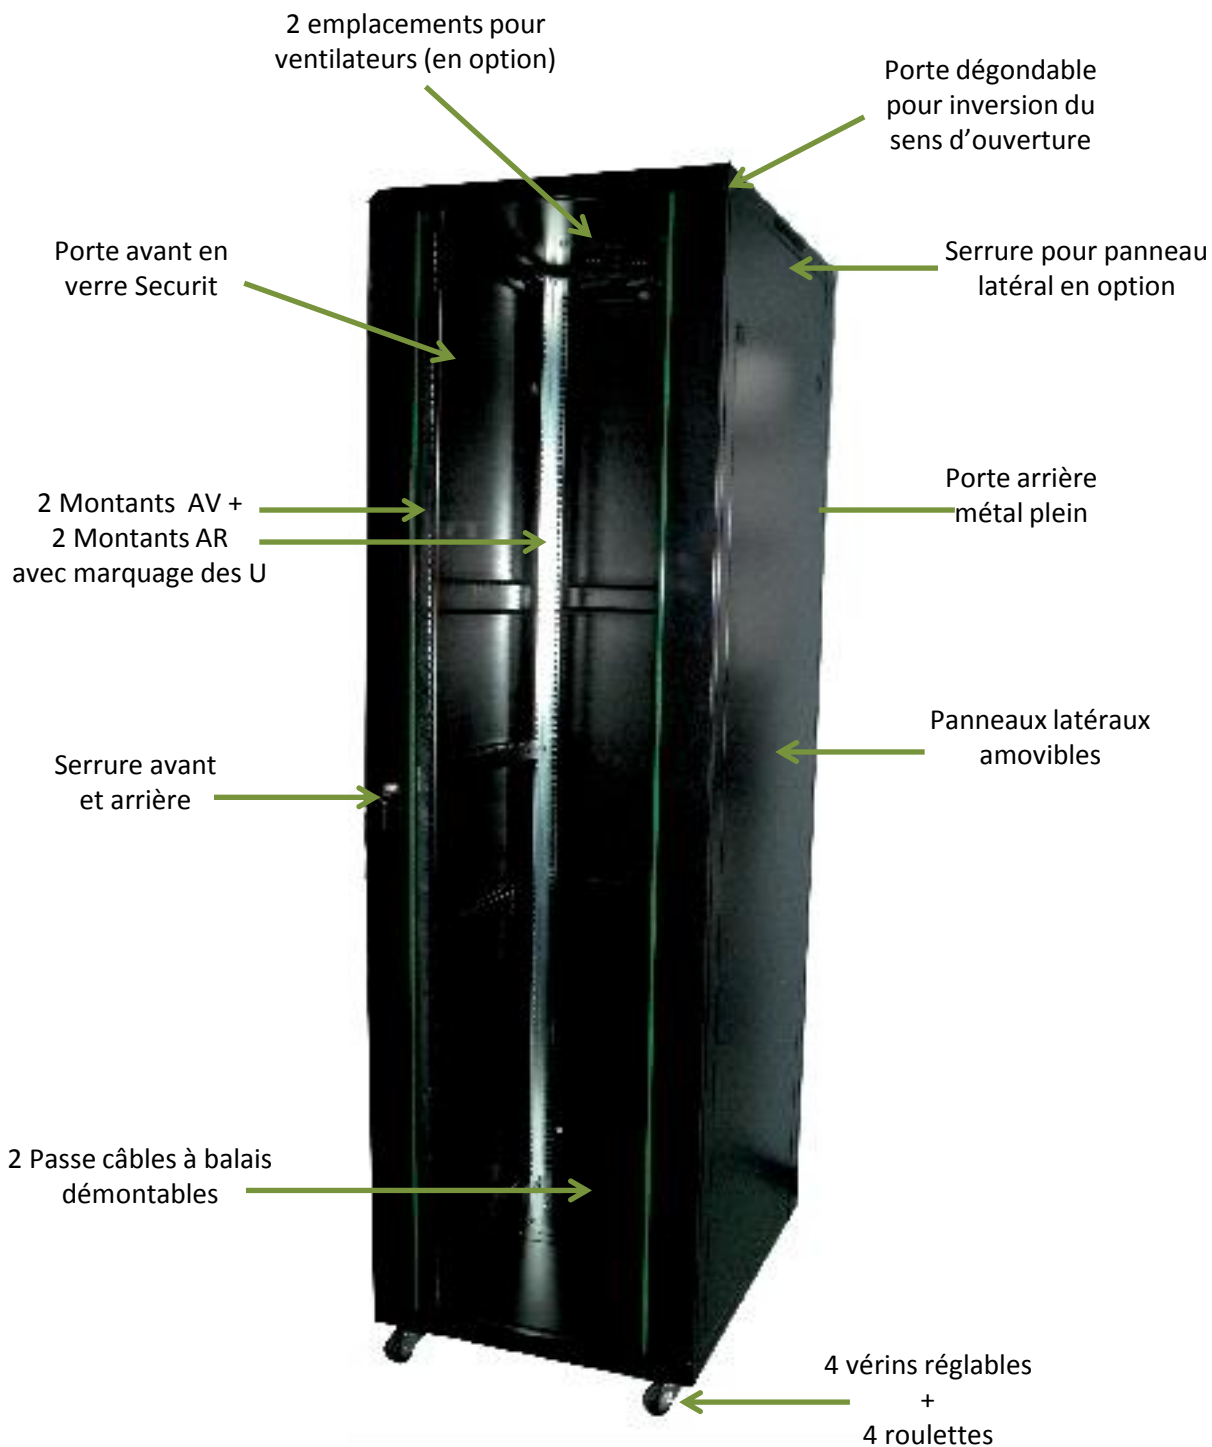

Fiche produit: BAIE DE BRASSAGE – CHARGE ADMISSIBLE 400 Kg

Fiche produit: BAIE DE BRASSAGE – CHARGE ADMISSIBLE 400 Kg

Porte aisément dégonflable pour inversion du sens d'ouverture

Serrures sur porte Avant et Arrière

Repères de mise à la terre

4 roulettes fournies

4 vérins fournis

4 montants verticaux sérigraphiés

CARACTERISTIQUES

- Coloris disponible: Noir RAL 9004
- Charge maximum supportée : 400 kg
- Profondeur : 600 ou 800 mm
- Largeur: 600 ou 800 mm
- Hauteur : 21, 27, 31,36 et 42U
- Degré de protection : IP 20
- Porte avant en verre Sécurité, porte arrière métal plein

MATIERES

- Montants extérieurs : Tôle 1,5mm
- Porte avant : Tôle acier 1,2mm + verre Sécurité fumé
- Châssis et 4 montants 19" : Acier laminé à froid 1mm
- Profilés d'habillage : Tôle acier 1,2mm
- Panneaux latéraux et porte arrière pleins

AVANTAGES

- Montage rapide (version KIT)
- Passe câbles à balais haut et bas
- Inversion du sens d'ouverture
- Sécurisation du contenu par serrures sur panneaux latéraux (en option)
- Passe câbles verticaux sur version largeur 800 mm
- 4 roulettes, 4 vérins et visserie fournis